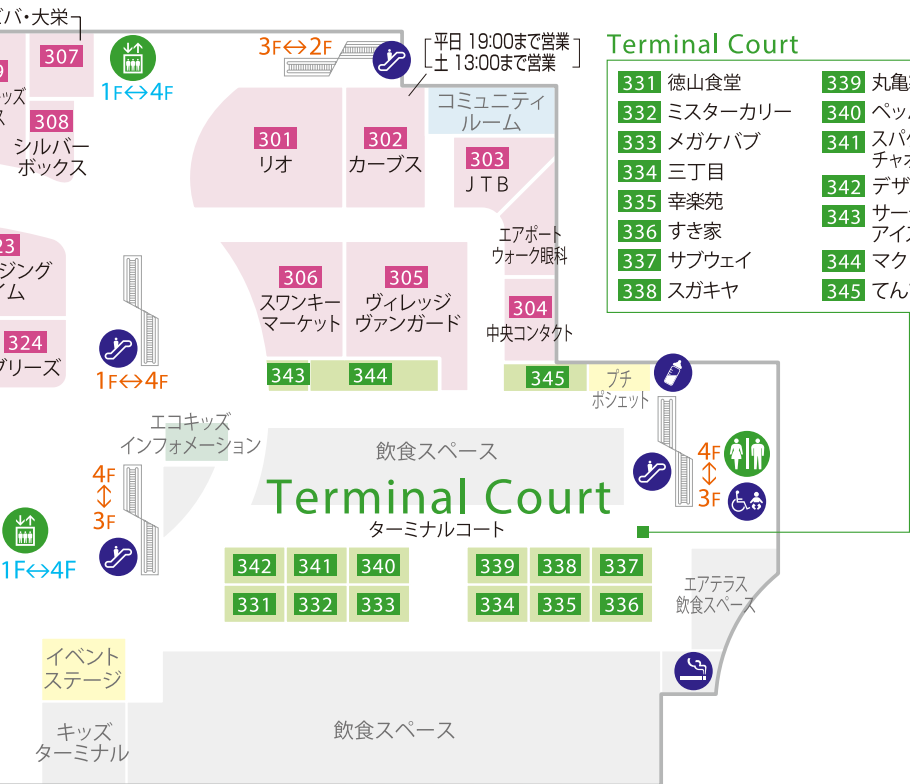

Active Casual Life

アクティブカジュアルライフ

Terminal Court

- 331 徳山食堂
- 332 ミスターカリ
- 333 メガケバブ
- 334 三丁目
- 335 幸楽苑
- 336 すき家
- 337 サブウェイ
- 338 スガキヤ
- 339 丸亀製麺
- 340 ベッパラン
- 341 スパゲティハウス
- 342 デザート王国
- 343 サーティワン
- 344 マクドナルド
- 345 てんてん食堂

HERO'S CAMP Amusement Park

22:00まで営業
ウルトラマンCLUBは
19:00まで営業